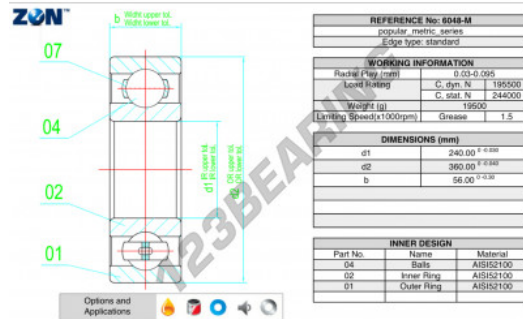

### PRODUCTKENMERKEN

Merk	ZEN
N° Ean13	3616060495167
Binnendiameter	240 mm
Buitendiameter	360 mm
Dikte	56 mm
Grenstoerental	1500 rpm
Dynamische belasting	195 kN
Statische belasting	244 kN
Verpakking	1

[contact@123kogellager.be](mailto:contact@123kogellager.be)