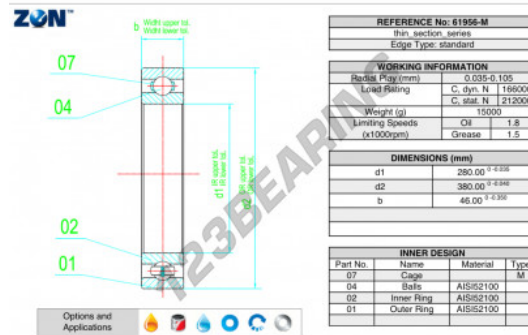

Kogellager enkele rij 61956-M-ZEN - 61956-M-ZEN

<https://www.123kogellager.be/kogellager-behuizing/kogellager/enkele-rij/61956-m-zen>

PRODUCTKENMERKEN

Merk	ZEN
N° Ean13	3616060497208
Binnendiameter	280 mm
Binnendiameter	11.024" inch
Buitendiameter	380 mm
Buitendiameter	14.961" inch
Dikte	46 mm
Dikte	1.811" inch
Dynamische belasting	166 kN
Statische belasting	212 kN
Verpakking	1