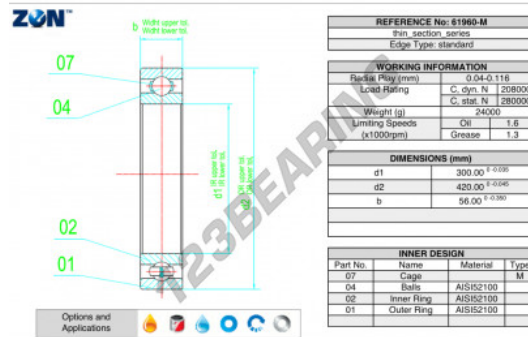

Kogellager enkele rij 61960-M-ZEN - 61960-M-ZEN

<https://www.123kogellager.be/kogellager-behuizing/kogellager/enkele-rij/61960-m-zen>

PRODUCTKENMERKEN

Merk	ZEN
N° Ean13	3616060497215
Binnendiameter	300 mm
Buitendiameter	420 mm
Dikte	56 mm
Dynamische belasting	208 kN
Statische belasting	280 kN
Verpakking	1