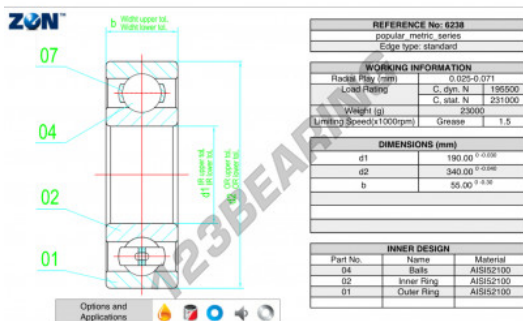

Kogellager enkele rij 6238-ZEN - 6238-ZEN

<https://www.123kogellager.be/kogellager-behuizing/kogellager/enkele-rij/6238-zen>

PRODUCTKENMERKEN

Merk	ZEN
N° Ean13	3616060498533
Binnendiameter	190 mm
Buitendiameter	340 mm
Dikte	55 mm
Grenstoerental	1500 rpm
Dynamische belasting	195.5 kN
Statische belasting	231 kN
Verpakking	1