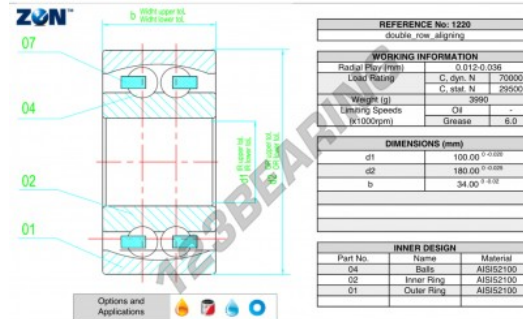

## Zich instellende kogellager 1220-ZEN - 1220-ZEN

<https://www.123kogellager.be/kogellager-behuizing/kogellager/zich-instellende/1220-zen>

## PRODUCTKENMERKEN

Merk	ZEN
N° Ean13	3616060505132
Binnendiameter	100 mm
Buitendiameter	180 mm
Dikte	34 mm
Grenstoerental	6000 rpm
Dynamische belasting	70 kN
Statische belasting	29.5 kN
Verpakking	1

[contact@123kogellager.be](mailto:contact@123kogellager.be)