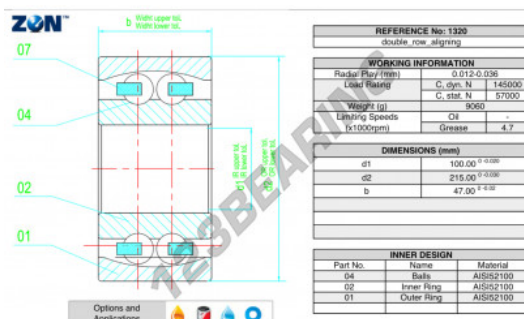

## Zich instellende kogellager 1320-ZEN - 1320-ZEN

<https://www.123kogellager.be/kogellager-behuizing/kogellager/zich-instellende/1320-zen>

## PRODUCTKENMERKEN

Merk	ZEN
N° Ean13	3616060505354
Binnendiameter	100 mm
Binnendiameter	3.937" inch
Buitendiameter	215 mm
Buitendiameter	8.465" inch
Dikte	47 mm
Dikte	1.85" inch
Grenstoerental	4700 rpm
Dynamische belasting	145 kN
Statische belasting	57 kN
Verpakking	1