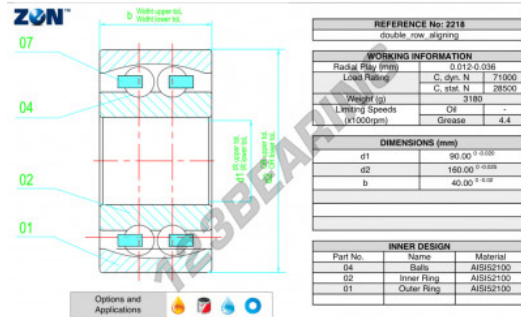

Zich instellende kogellager 2218-ZEN - 2218-ZEN

<https://www.123kogellager.be/kogellager-behuizing/kogellager/zich-instellende/2218-zen>

PRODUCTKENMERKEN

Merk	ZEN
N° Ean13	3616060505552
Binnendiameter	90 mm
Binnendiameter	3.543" inch
Buitendiameter	160 mm
Buitendiameter	6.299" inch
Dikte	40 mm
Dikte	1.575" inch
Grenstoerental	4400 rpm
Dynamische belasting	71 kN
Statische belasting	28.5 kN
Verpakking	1