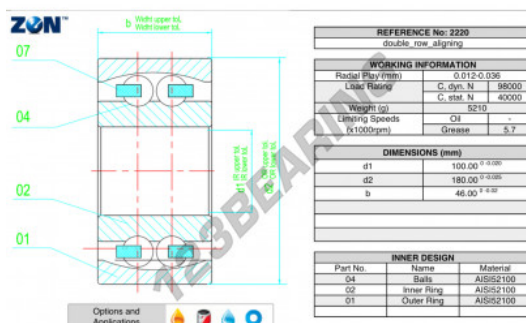

Zich instellende kogellager 2220-ZEN - 2220-ZEN

<https://www.123kogellager.be/kogellager-behuizing/kogellager/zich-instellende/2220-zen>

PRODUCTKENMERKEN

| | |
|----------------------|---------------|
| Merk | ZEN |
| N° Ean13 | 3616060505576 |
| Binnendiameter | 100 mm |
| Buitendiameter | 180 mm |
| Dikte | 46 mm |
| Grenstoerental | 5700 rpm |
| Dynamische belasting | 98 kN |
| Statische belasting | 40 kN |
| Verpakking | 1 |