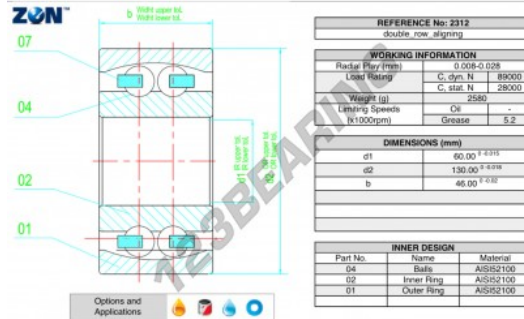

Zich instellende kogellager 2312-ZEN - 2312-ZEN

<https://www.123kogellager.be/kogellager-behuizing/kogellager/zich-instellende/2312-zen>

PRODUCTKENMERKEN

Merk	ZEN
N° Ean13	3616060505699
Binnendiameter	60 mm
Buitendiameter	130 mm
Dikte	46 mm
Grenstoerental	5200 rpm
Gewicht	2612 g
Dynamische belasting	89 kN
Statische belasting	28 kN
Verpakking	1