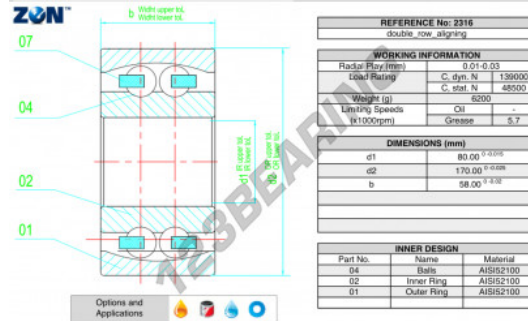

Zich instellende kogellager 2316-ZEN - 2316-ZEN

<https://www.123kogellager.be/kogellager-behuizing/kogellager/zich-instellende/2316-zen>

PRODUCTKENMERKEN

Merk	ZEN
N° Ean13	3616060505736
Binnendiameter	80 mm
Buitendiameter	170 mm
Dikte	58 mm
Grenstoerental	5700 rpm
Gewicht	5657 g
Dynamische belasting	139 kN
Statische belasting	48.5 kN
Verpakking	1