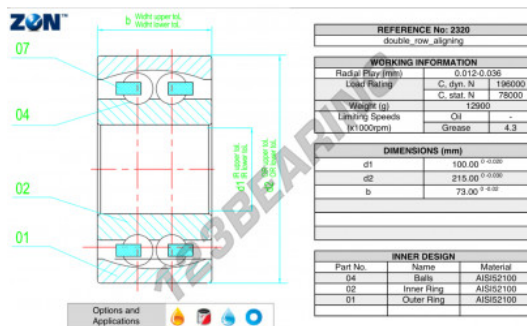

Zich instellende kogellager 2320-ZEN - 2320-ZEN

<https://www.123kogellager.be/kogellager-behuizing/kogellager/zich-instellende/2320-zen>

PRODUCTKENMERKEN

Merk	ZEN
N° Ean13	3616060505774
Binnendiameter	100 mm
Buitendiameter	215 mm
Dikte	73 mm
Grenstoerental	4300 rpm
Dynamische belasting	196 kN
Statische belasting	78 kN
Verpakking	1