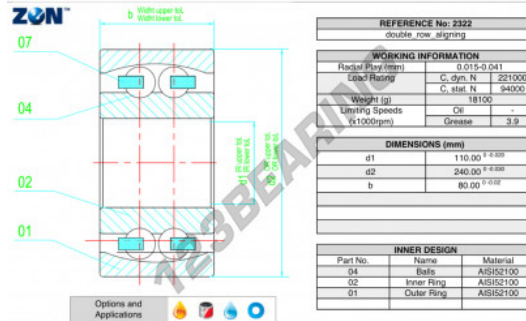

Zich instellende kogellager 2322-ZEN - 2322-ZEN

<https://www.123kogellager.be/kogellager-behuizing/kogellager/zich-instellende/2322-zen>

PRODUCTKENMERKEN

| | |
|----------------------|---------------|
| Merk | ZEN |
| N° Ean13 | 3616060505781 |
| Binnendiameter | 110 mm |
| Buitendiameter | 240 mm |
| Dikte | 80 mm |
| Grenstoerental | 3900 rpm |
| Dynamische belasting | 221 kN |
| Statische belasting | 94 kN |
| Verpakking | 1 |