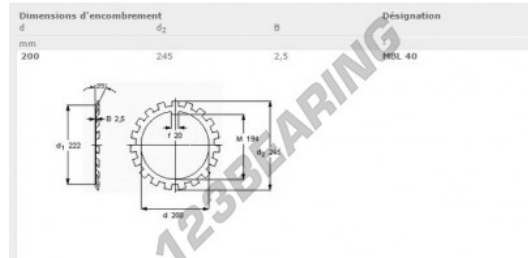

### PRODUCTKENMERKEN

Merk	SKF
N° Ean13	7316570339987
Binnendiameter	200 mm
Buitendiameter	245 mm
Dikte	2.5 mm
Verpakking	1

[contact@123kogellager.be](mailto:contact@123kogellager.be)

CRT4 de Lesquin 60 Rue Du Haut De Sainghin 59273 Fretin FRANCE