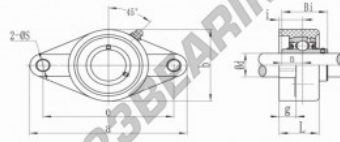

Lagerblok 2 bevestigingen PUCFL-208 - PUCFL-208

<https://www.123kogellager.be/kogellager-behuizing/lagerbloken/lagerblok-2/pucfl-208>

Type	Bore Dia.		Dimension (mm)										Mounting Weight (kg)	Ball Dia. (mm)
	h	H	a	e	b	d	f	g	h	i	J	K		
PUCFL-208	1.1/2	1.9/16	40	170	144	99	38	37.5	14	21.5	28.4	19	8.24	M12

PRODUCTKENMERKEN

Merk	GEN
Schachtdiameter	40 mm
Aantal bevestigingsmiddelen	2
Aanscherping	Concentra
Bevestigingsmiddelpuntafstand	144 mm
Materiaal	KUNSTSTOF
Gewicht	240 g
Verpakking	1
Standaard	Geen standaard