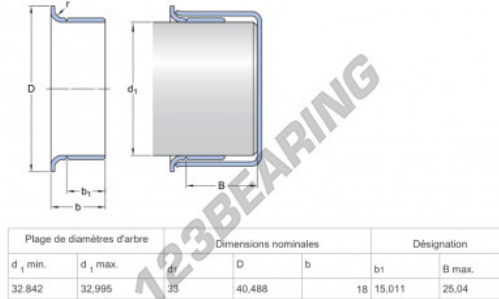

### PRODUCTKENMERKEN

Merk	SKF
N° Ean13	85311230834
Binnendiameter	31.842 mm
Dikte	15.011 mm
Buitendiameter	40.488 mm
Gewicht	29 g
Verpakking	-
Standaard	Geen standaard

[contact@123kogellager.be](mailto:contact@123kogellager.be)