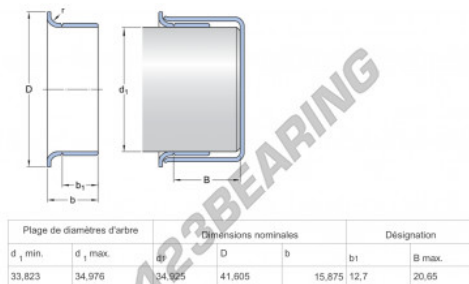

Speedi-Sleeve 99819-SKF - 99819-SKF

<https://www.123kogellager.be/afdichtingen/toebehoren/speedi-sleeve/99819-skf>

PRODUCTKENMERKEN

Merk	SKF
N° Ean13	85311185677
Binnendiameter	34 mm
Binnendiameter	1.339" inch
Dikte	15.875 mm
Dikte	5/8" inch
Buitendiameter	35.43 mm
Buitendiameter	1.395" inch
Gewicht	55 g
Verpakking	-
Standaard	Geen standaard