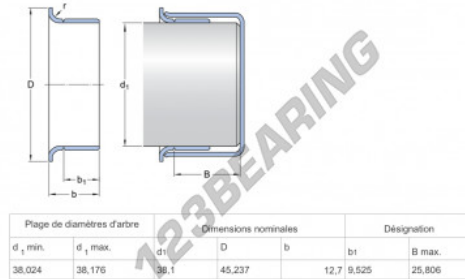

Speedi-Sleeve 99823-SKF - 99823-SKF

<https://www.123kogellager.be/afdichtingen/toebehoren/speedi-sleeve/99823-skf>

PRODUCTKENMERKEN

| | |
|----------------|---------------|
| Merk | SKF |
| N° Ean13 | 3616060567291 |
| Binnendiameter | 38.1 mm |
| Dikte | 12 mm |
| Verpakking | 1 |