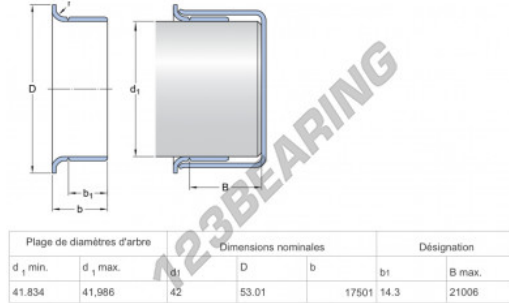

### PRODUCTKENMERKEN

Merk	SKF
N° Ean13	3616060567772
Binnendiameter	42 mm
Dikte	17.501 mm
Verpakking	1

[contact@123kogellager.be](mailto:contact@123kogellager.be)

CRT4 de Lesquin 60 Rue Du Haut De Sainghin 59273 Fretin FRANCE