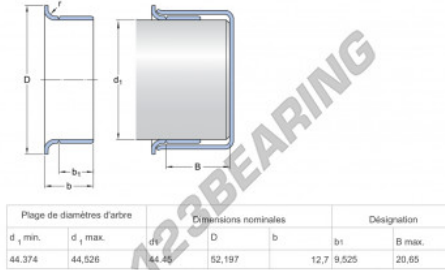

### PRODUCTKENMERKEN

Merk	SKF
N° Ean13	3616060568243
Binnendiameter	44.45 mm
Dikte	12 mm
Verpakking	1

[contact@123kogellager.be](mailto:contact@123kogellager.be)

CRT4 de Lesquin 60 Rue Du Haut De Sainghin 59273 Fretin FRANCE