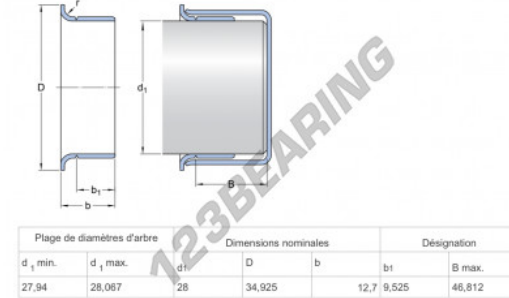

Speedi-Sleeve 99111-SKF - 99111-SKF

<https://www.123kogellager.be/afdichtingen/toebehoren/speedi-sleeve/99111-skf>

PRODUCTKENMERKEN

Merk	SKF
N° Ean13	85311041195
Binnendiameter	28 mm
Dikte	12 mm
Gewicht	47 g
Verpakking	1