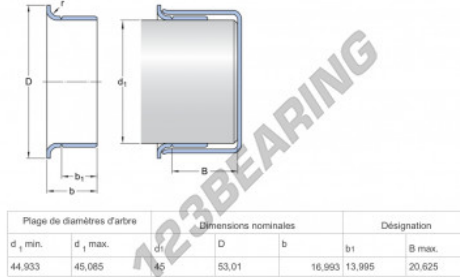

Speedi-Sleeve 99830-SKF - 99830-SKF

<https://www.123kogellager.be/afdichtingen/toebehoren/speedi-sleeve/99830-skf>

PRODUCTKENMERKEN

Merk	SKF
N° Ean13	85311185806
Binnendiameter	45 mm
Dikte	16 mm
Gewicht	63 g
Verpakking	1