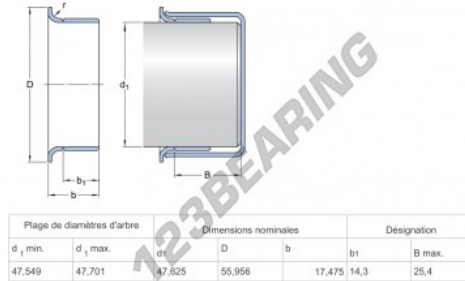

### PRODUCTKENMERKEN

Merk	SKF
N° Ean13	85311185844
Binnendiameter	47 mm
Dikte	17 mm
Verpakking	1

[contact@123kogellager.be](mailto:contact@123kogellager.be)

CRT4 de Lesquin 60 Rue Du Haut De Sainghin 59273 Fretin FRANCE