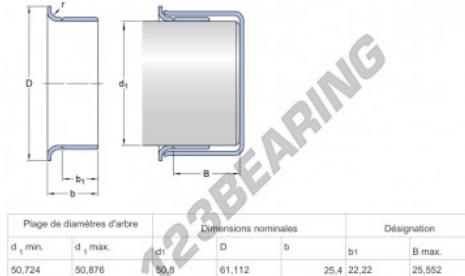

Speedi-Sleeve 99835-SKF - 99835-SKF

<https://www.123kogellager.be/afdichtingen/toebehoren/speedi-sleeve/99835-skf>

PRODUCTKENMERKEN

Merk	SKF
N° Ean13	85311185875
Binnendiameter	50.8 mm
Dikte	25.4 mm
Verpakking	1