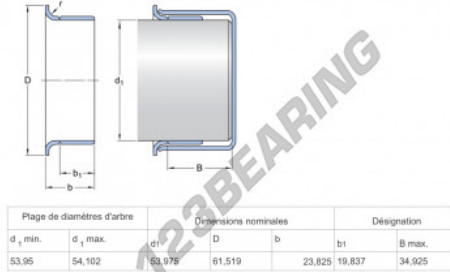

Speedi-Sleeve 99836-SKF - 99836-SKF

<https://www.123kogellager.be/afdichtingen/toebehoren/speedi-sleeve/99836-skf>

PRODUCTKENMERKEN

Merk	SKF
N° Ean13	3616060570482
Binnendiameter	53 mm
Dikte	23 mm
Verpakking	1