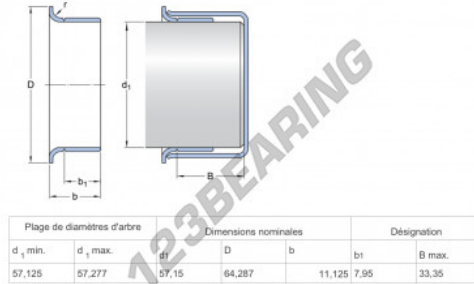

Speedi-Sleeve 99227-SKF - 99227-SKF

<https://www.123kogellager.be/afdichtingen/toebehoren/speedi-sleeve/99227-skf>

PRODUCTKENMERKEN

Merk	SKF
N° Ean13	85311041812
Binnendiameter	57 mm
Dikte	11 mm
Gewicht	65 g
Verpakking	-
Standaard	-