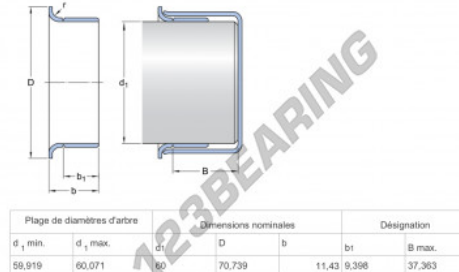

Speedi-Sleeve 99241-SKF - 99241-SKF

<https://www.123kogellager.be/afdichtingen/toebehoren/speedi-sleeve/99241-skf>

PRODUCTKENMERKEN

Merk	SKF
N° Ean13	85311041911
Binnendiameter	60 mm
Dikte	11 mm
Gewicht	85 g
Verpakking	1