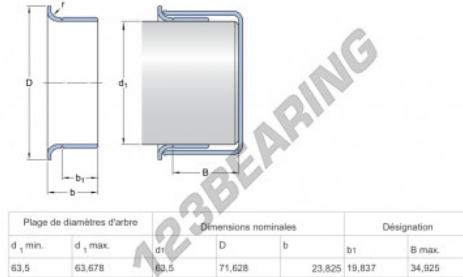

Speedi-Sleeve 99250-SKF - 99250-SKF

<https://www.123kogellager.be/afdichtingen/toebehoren/speedi-sleeve/99250-skf>

PRODUCTKENMERKEN

Merk	SKF
N° Ean13	85311041966
Binnendiameter	63.5 mm
Binnendiameter	2 1/2" inch
Dikte	23 mm
Dikte	0.906" inch
Gewicht	92 g
Verpakking	1