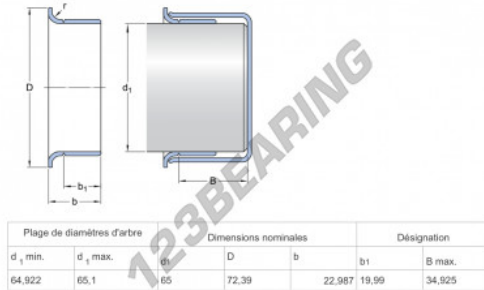

Speedi-Sleeve 99841-SKF - 99841-SKF

<https://www.123kogellager.be/afdichtingen/toebehoren/speedi-sleeve/99841-skf>

PRODUCTKENMERKEN

Merk	SKF
N° Ean13	85311185936
Binnendiameter	65 mm
Dikte	22 mm
Verpakking	1