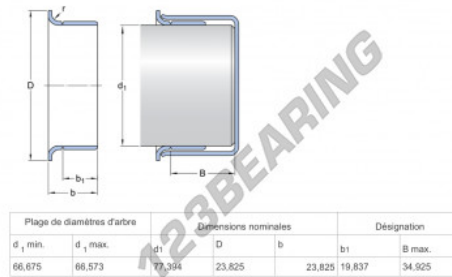

### PRODUCTKENMERKEN

Merk	SKF
N° Ean13	85311042031
Binnendiameter	66 mm
Dikte	23 mm
Verpakking	1

[contact@123kogellager.be](mailto:contact@123kogellager.be)

CRT4 de Lesquin 60 Rue Du Haut De Sainghin 59273 Fretin FRANCE