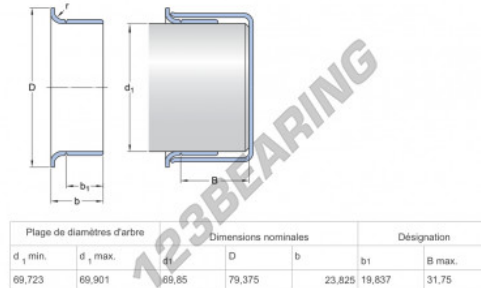

### PRODUCTKENMERKEN

Merk	SKF
N° Ean13	85311185950
Binnendiameter	69 mm
Dikte	23 mm
Verpakking	1

[contact@123kogellager.be](mailto:contact@123kogellager.be)

CRT4 de Lesquin 60 Rue Du Haut De Sainghin 59273 Fretin FRANCE