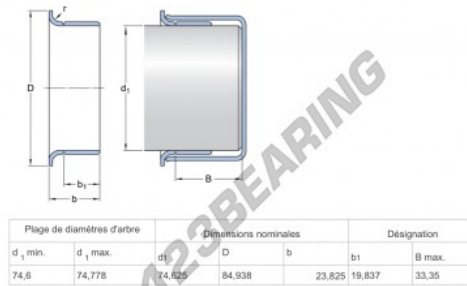

Speedi-Sleeve 99847-SKF - 99847-SKF

<https://www.123kogellager.be/afdichtingen/toebehoren/speedi-sleeve/99847-skf>

PRODUCTKENMERKEN

Merk	SKF
N° Ean13	85311185998
Binnendiameter	74 mm
Dikte	23 mm
Verpakking	1