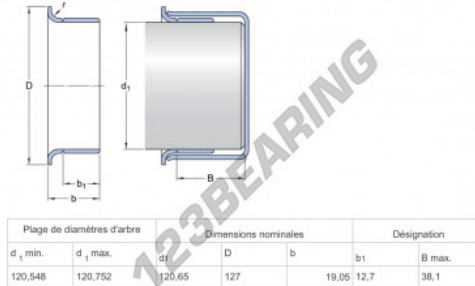

### PRODUCTKENMERKEN

Merk	SKF
N° Ean13	85311042949
Binnendiameter	120 mm
Dikte	19 mm
Buitendiameter	127 mm
Gewicht	270 g
Verpakking	1
Standaard	Geen standaard

[contact@123kogellager.be](mailto:contact@123kogellager.be)