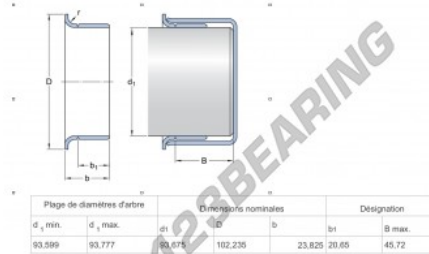

### PRODUCTKENMERKEN

Merk	SKF
N° Ean13	85311042611
Binnendiameter	93 mm
Dikte	23 mm
Verpakking	-

[contact@123kogellager.be](mailto:contact@123kogellager.be)

CRT4 de Lesquin 60 Rue Du Haut De Sainghin 59273 Fretin FRANCE