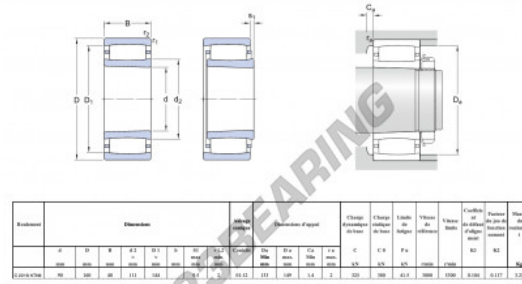

**Rollager**  
**C2218-KTN9-SKF - C2218-KTN9-SKF**

<https://www.123kogellager.be/kogellager-behuizing/rollager/roll/c2218-ktn9-skf>

Binnenmaat	Dimensionen										Binnen diameter	Binnen diameter	Binnen diameter	Binnen diameter	Binnen diameter	Binnen diameter	Binnen diameter	Binnen diameter	Binnen diameter	Binnen diameter	Binnen diameter	
	d	D	B	d <sub>2</sub>	r	r <sub>1</sub>	r <sub>2</sub>	r <sub>3</sub>	r <sub>4</sub>	r <sub>5</sub>												
123KOGELLAGER	90	160	40	111	10	10	10	10	10	10	10	10	10	10	10	10	10	10	10	10	10	10

**PRODUCTKENMERKEN**

Merk	SKF
N° Ean13	3616060577245
Binnendiameter	90 mm
Buitendiameter	160 mm
Dikte	40 mm
Grenstoerental	3800 rpm
Gewicht	3250 g
Dynamische belasting	325 kN
Statische belasting	380 kN
Verpakking	1