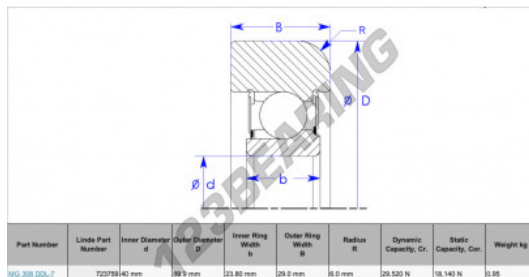

Geleiderol

MG308-DDL-7-ENDURO - MG308-DDL-7-ENDURO

<https://www.123kogellager.be/kogellager-behuizing/kogellager/geleiderol/mg308-ddl-7-enduro>

PRODUCTKENMERKEN

Merk	ENDURO
N° Ean13	3616060577504
Binnendiameter	40 mm
Binnendiameter	1.575" inch
Buitendiameter	89.9 mm
Buitendiameter	3.539" inch
Dikte	23.8 mm
Dikte	0.937" inch
Gewicht	0.95 g
Dynamische belasting	29.52 kN
Statische belasting	18.14 kN
Verpakking	1