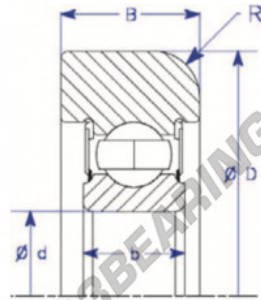

Geleiderol MG305-DD-ENDURO - MG305-DD-ENDURO

<https://www.123kogellager.be/kogellager-behuizing/kogellager/geleiderol/mg305-dd-enduro>

A
Flat OD

| Part Number | Style | Inner Diameter, d | Outer Diameter, D | Inner Ring Width, b | Outer Ring Width, B | Radius, R | Dynamic Capacity | Static Capacity |
|-------------|-----------|-------------------|-------------------|---------------------|---------------------|-----------|------------------|-----------------|
| MG 305 DD | 1=Flat OD | 25,000 mm | 76,20 mm | 17 mm | 25,400 mm | 8,380 mm | 22,390 kN | 11,490 kN |

PRODUCTKENMERKEN

| | |
|----------------------|---------------|
| Merk | ENDURO |
| N° Ean13 | 3616060579546 |
| Binnendiameter | 25 mm |
| Buitendiameter | 76.2 mm |
| Dikte | 25.4 mm |
| Dynamische belasting | 22.39 kN |
| Statische belasting | 11.49 kN |
| Verpakking | 1 |