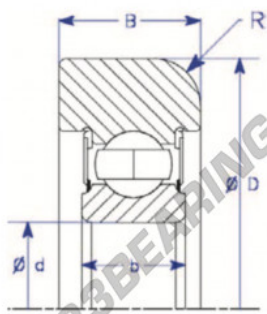

Geleiderol MG206-FFH-ENDURO - MG206-FFH-ENDURO

<https://www.123kogellager.be/kogellager-behuizing/kogellager/geleiderol/mg206-ffh-enduro>

Flat OD

Part Number	Style	Inner Diameter, d	Outer Diameter, D	Inner Ring Width, b	Outer Ring Width, B	Radius, R	Dynamic Capacity	Static Capacity
MG 206 FFH	I= Flat OD	30,000 mm	79,50 mm	16,59 mm	28,575 mm	6,750 mm	19,460 kN	11,310 kN

PRODUCTKENMERKEN

Merk	ENDURO
N° Ean13	3616060579584
Binnendiameter	30 mm
Buitendiameter	80 mm
Dikte	29 mm
Gewicht	708 g
Dynamische belasting	27.36 kN
Statische belasting	18.86 kN
Verpakking	-

contact@123kogellager.be