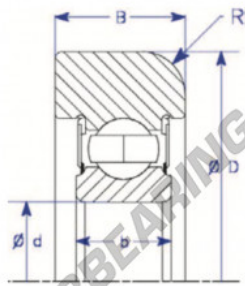

Geleiderol

MG306-FFT-2-ENDURO - MG306-FFT-2-ENDURO

<https://www.123kogellager.be/kogellager-behuizing/kogellager/geleiderol/mg306-fft-2-enduro>

A

Flat OD

Part Number	Style	Inner Diameter, d	Outer Diameter, D	Inner Ring Width, b	Outer Ring Width, B	Radius, R	Dynamic Capacity	Static Capacity
MG 306 FFT 2	Flat OD	30,000 mm	92,00 mm	18 mm	24,00 mm	5,000 mm	27,000 kN	15,190 kN

PRODUCTKENMERKEN

Merk	ENDURO
N° Ean13	3616060579652
Binnendiameter	30 mm
Buitendiameter	92 mm
Dikte	24 mm
Dynamische belasting	27 kN
Statische belasting	15.19 kN
Verpakking	1

contact@123kogellager.be

CRT4 de Lesquin 60 Rue Du Haut De Sainghin 59273 Fretin FRANCE