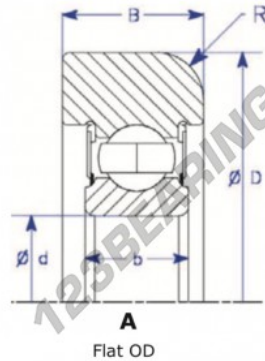

Geleiderol

MG307-FFCL-7-ENDURO - MG307-FFCL-7-ENDURO

<https://www.123kogellager.be/kogellager-behuizing/kogellager/geleiderol/mg307-ffcl-7-enduro>

Part Number	Style	Inner Diameter, d	Outer Diameter, D	Inner Ring Width, b	Outer Ring Width, B	Radius, R	Dynamic Capacity	Static Capacity
MG 307 FFCL-7	Flat OD	35,000 mm	101,80 mm	28,85 mm	27,000 mm	3,700 mm	33,540 kN	19,230 kN

PRODUCTKENMERKEN

Merk	ENDURO
N° Ean13	3616060579744
Binnendiameter	35 mm
Buitendiameter	101.8 mm
Dikte	27 mm
Dynamische belasting	33.54 kN
Statische belasting	19.23 kN
Verpakking	1

contact@123kogellager.be