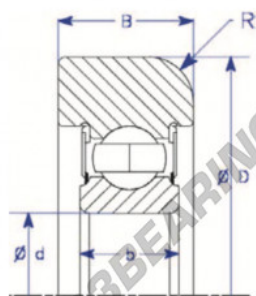

Geleiderol

MG307-FFD-8-ENDURO - MG307-FFD-8-ENDURO

<https://www.123kogellager.be/kogellager-behuizing/kogellager/geleiderol/mg307-ffd-8-enduro>

A
Flat OD

Part Number	Style	Inner Diameter, d	Outer Diameter, D	Inner Ring Width, b	Outer Ring Width, B	Radius, R	Dynamic Capacity	Static Capacity
MG 307 FFD-8	I → Flat OD	35,000 mm	99,50 mm	21 mm	29,000 mm	8,000 mm	33,540 kN	19,230 kN

PRODUCTKENMERKEN

Merk	ENDURO
N° Ean13	3616060579775
Binnendiameter	35 mm
Buitendiameter	99.5 mm
Dikte	29 mm
Dynamische belasting	33.54 kN
Statische belasting	19.23 kN
Verpakking	1

contact@123kogellager.be