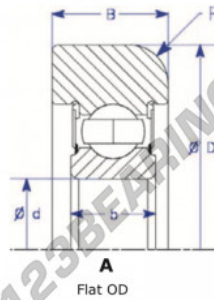

Geleiderol

MG307-FFTT-L-ENDURO - MG307-FFTT-L-ENDURO

<https://www.123kogellager.be/kogellager-behuizing/kogellager/geleiderol/mg307-fftt-l-enduro>

Part Number	Style	Inner Diameter, d	Outer Diameter, D	Inner Ring Width, b	Outer Ring Width, B	Radius, R	Dynamic Capacity	Static Capacity
MG 307-FFTT-L	l=Flat OD	35,000 mm	96,70 mm	21 mm	25,000 mm	5,000 mm	33,540 kN	19,230 kN

PRODUCTKENMERKEN

Merk	ENDURO
N° Ean13	3616060579966
Binnendiameter	35 mm
Buitendiameter	96.7 mm
Dikte	25 mm
Dynamische belasting	33.54 kN
Statische belasting	19.23 kN
Verpakking	1

contact@123kogellager.be