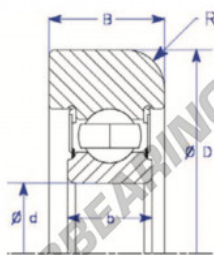

Geleiderol

MG307-KK-1-ENDURO - MG307-KK-1-ENDURO

<https://www.123kogellager.be/kogellager-behuizing/kogellager/geleiderol/mg307-kk-1-enduro>

A
Flat OD

Part Number	Style	Inner Diameter, d	Outer Diameter, D	Inner Ring Width, b	Outer Ring Width, B	Radius, R	Dynamic Capacity	Static Capacity
MG 307 KK-1	1 - Flat OD	35,000 mm	107,80 mm	21 mm	31,000 mm	6,500 mm	33,540 kN	19,230 kN

PRODUCTKENMERKEN

Merk	ENDURO
N° Ean13	3616060580023
Binnendiameter	35 mm
Buitendiameter	107.8 mm
Dikte	31 mm
Dynamische belasting	33.54 kN
Statische belasting	19.23 kN
Verpakking	1

contact@123kogellager.be