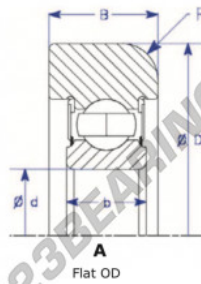

Geleiderol

MG307-KK-2-ENDURO - MG307-KK-2-ENDURO

<https://www.123kogellager.be/kogellager-behuizing/kogellager/geleiderol/mg307-kk-2-enduro>

Part Number	Style	Inner Diameter, d	Outer Diameter, D	Inner Ring Width, b	Outer Ring Width, B	Radius, R	Dynamic Capacity	Static Capacity
MG 307-KK-2	↳ Flat OD	35,000 mm	108,30 mm	21 mm	31,000 mm	6,500 mm	33,540 kN	19,230 kN

PRODUCTKENMERKEN

Merk	ENDURO
N° Ean13	3616060580030
Binnendiameter	35 mm
Binnendiameter	1.378" inch
Buitendiameter	108.3 mm
Buitendiameter	4.264" inch
Dikte	31 mm
Dikte	1.22" inch
Dynamische belasting	33.54 kN
Statische belasting	19.23 kN
Verpakking	1