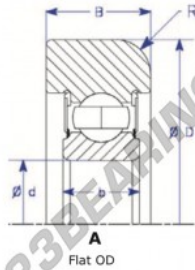

Geleiderol

MG307-KK-3-ENDURO - MG307-KK-3-ENDURO

<https://www.123kogellager.be/kogellager-behuizing/kogellager/geleiderol/mg307-kk-3-enduro>

Part Number	Style	Inner Diameter, d	Outer Diameter, D	Inner Ring Width, b	Outer Ring Width, B	Radius, R	Dynamic Capacity	Static Capacity
MG 307 KK-3	Flat OD	35,000 mm	108,80 mm	21 mm	31,000 mm	6,500 mm	33,540 kN	19,230 kN

PRODUCTKENMERKEN

Merk	ENDURO
N° Ean13	3616060580047
Binnendiameter	35 mm
Buitendiameter	108.8 mm
Dikte	31 mm
Dynamische belasting	33.54 kN
Statische belasting	19.23 kN
Verpakking	1

contact@123kogellager.be