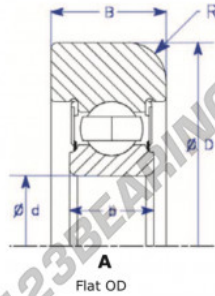

Geleiderol

MG307-KN-1-ENDURO - MG307-KN-1-ENDURO

<https://www.123kogellager.be/kogellager-behuizing/kogellager/geleiderol/mg307-kn-1-enduro>

Part Number	Style	Inner Diameter, d	Outer Diameter, D	Inner Ring Width, b	Outer Ring Width, B	Radius, R	Dynamic Capacity	Static Capacity
MG 307 KN-1	1- Flat OD	35,000 mm	105,85 mm	21 mm	25,000 mm	8,000 mm	33,540 kN	19,230 kN

PRODUCTKENMERKEN

Merk	ENDURO
N° Ean13	3616060580054
Binnendiameter	35 mm
Buitendiameter	105.85 mm
Dikte	25 mm
Dynamische belasting	33.54 kN
Statische belasting	19.23 kN
Verpakking	1

contact@123kogellager.be