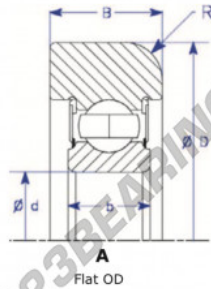

Geleiderol

MG307-KN-2-ENDURO - MG307-KN-2-ENDURO

<https://www.123kogellager.be/kogellager-behuizing/kogellager/geleiderol/mg307-kn-2-enduro>

Part Number	Style	Inner Diameter, d	Outer Diameter, D	Inner Ring Width, b	Outer Ring Width, B	Radius, R	Dynamic Capacity	Static Capacity
MG 307 KN 2	1- Flat OD	35,000 mm	106,85 mm	21 mm	25,000 mm	8,000 mm	33,540 kN	19,230 kN

PRODUCTKENMERKEN

Merk	ENDURO
N° Ean13	3616060580061
Binnendiameter	35 mm
Binnendiameter	1.378" inch
Buitendiameter	106.85 mm
Buitendiameter	4.207" inch
Dikte	25 mm
Dikte	0.984" inch
Dynamische belasting	33.54 kN
Statische belasting	19.23 kN
Verpakking	1