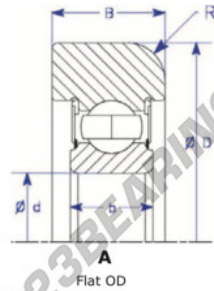

Geleiderol

MG308-HD-4-ENDURO - MG308-HD-4-ENDURO

<https://www.123kogellager.be/kogellager-behuizing/kogellager/geleiderol/mg308-hd-4-enduro>

Part Number	Style	Inner Diameter, d	Outer Diameter, D	Inner Ring Width, b	Outer Ring Width, B	Radius, R	Dynamic Capacity	Static Capacity
MG 308 HD-4	1-Flat OD	40.000 mm	117.90 mm	23 mm	28.000 mm	6.750 mm	40,760 kN	24,020 kN

PRODUCTKENMERKEN

Merk	ENDURO
N° Ean13	3616060580320
Binnendiameter	40 mm
Buitendiameter	117.9 mm
Dikte	28 mm
Dynamische belasting	40.76 kN
Statische belasting	24.02 kN
Verpakking	1

contact@123kogellager.be