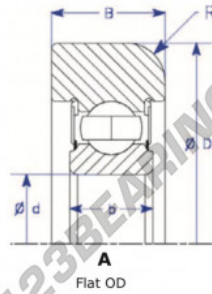

Geleiderol

MG308-KK-3-ENDURO - MG308-KK-3-ENDURO

<https://www.123kogellager.be/kogellager-behuizing/kogellager/geleiderol/mg308-kk-3-enduro>

Part Number	Style	Inner Diameter, d	Outer Diameter, D	Inner Ring Width, b	Outer Ring Width, B	Radius, R	Dynamic Capacity	Static Capacity
MG_308_KK-3	↔ Flat OD	40.000 mm	116.90 mm	23 mm	33.000 mm	7.000 mm	40,760 kN	24,020 kN

PRODUCTKENMERKEN

Merk	ENDURO
N° Ean13	3616060580368
Binnendiameter	40 mm
Binnendiameter	1.575" inch
Buitendiameter	116.9 mm
Buitendiameter	4.602" inch
Dikte	33 mm
Dikte	1.299" inch
Dynamische belasting	40.76 kN
Statische belasting	24.02 kN
Verpakking	1