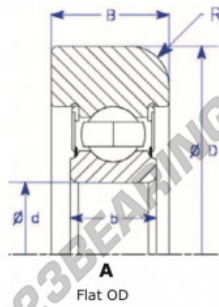

Geleiderol

MG308-T-20-ENDURO - MG308-T-20-ENDURO

<https://www.123kogellager.be/kogellager-behuizing/kogellager/geleiderol/mg308-t-20-enduro>

Part Number	Style	Inner Diameter, d	Outer Diameter, D	Inner Ring Width, b	Outer Ring Width, B	Radius, R	Dynamic Capacity	Static Capacity
MG 308 T-12	1 Flat OD	40.000 mm	125.50 mm	23 mm	32.000 mm	7.000 mm	40,760 kN	24,020 kN

PRODUCTKENMERKEN

Merk	ENDURO
N° Ean13	3616060580382
Binnendiameter	40 mm
Binnendiameter	1.575" inch
Buitendiameter	125.5 mm
Buitendiameter	4.941" inch
Dikte	32 mm
Dikte	1.26" inch
Dynamische belasting	40.76 kN
Statische belasting	24.02 kN
Verpakking	1