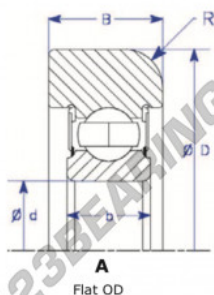

Geleiderol

MG309-DDM-4-ENDURO - MG309-DDM-4-ENDURO

<https://www.123kogellager.be/kogellager-behuizing/kogellager/geleiderol/mg309-ddm-4-enduro>

Part Number	Style	Inner Diameter, d	Outer Diameter, D	Inner Ring Width, b	Outer Ring Width, B	Radius, R	Dynamic Capacity	Static Capacity
MG 309 DDM-4	1- Flat OD	45.000 mm	117.00 mm	25 mm	40.000 mm	8.000 mm	52.990 kN	32.050 kN

PRODUCTKENMERKEN

Merk	ENDURO
N° Ean13	3616060580467
Binnendiameter	45 mm
Buitendiameter	117 mm
Dikte	40 mm
Dynamische belasting	52.99 kN
Statische belasting	32.05 kN
Verpakking	1

contact@123kogellager.be